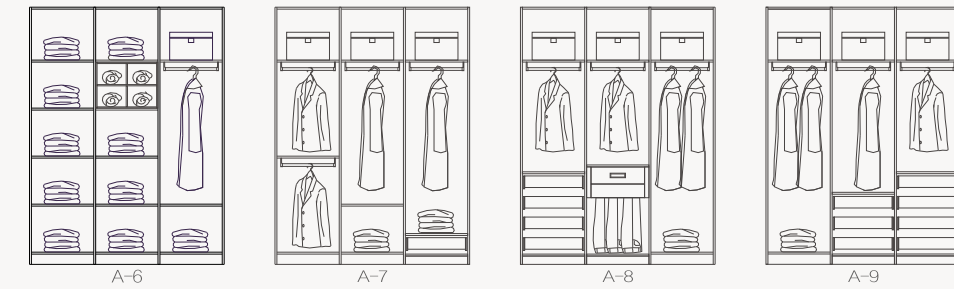

Wardrobe

Wardrobe