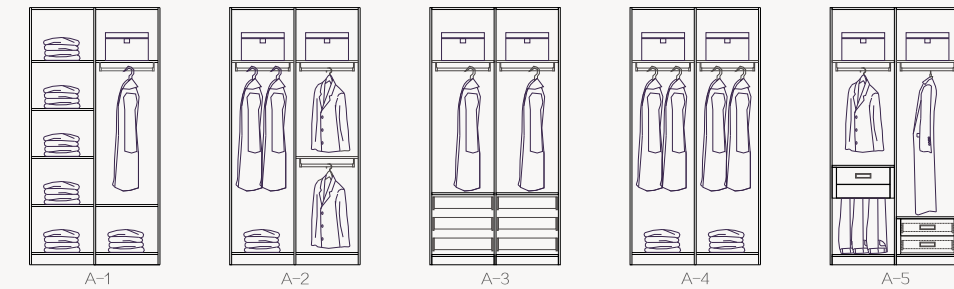

Wardrobe

Wardrobe